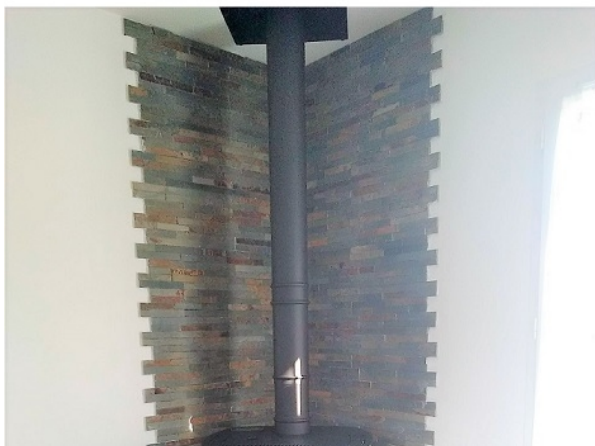

POÊLE À GRANULÉS DE BOIS (PELLETS) DE MARQUE PALAZZETTI COMME APOPOINT À SORIGNY 37 INDRE ET LOIRE

Installation d'un poêle à granulés de bois comme appoint à un chauffage électrique Réduction de la facture énergétique (-50%) Plus de confort Convivial