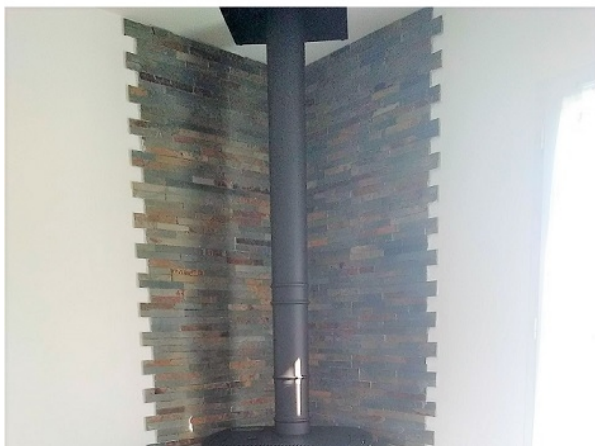

## POÊLE À GRANULÉS DE BOIS (PELLETS) DE MARQUE PALAZZETTI COMME APOINT À SORIGNY 37 INDRE ET LOIRE

*Installation d'un poêle à granulés de bois comme appoint à un chauffage électrique Réduction de la facture énergétique (-50%) Plus de confort Convivial*